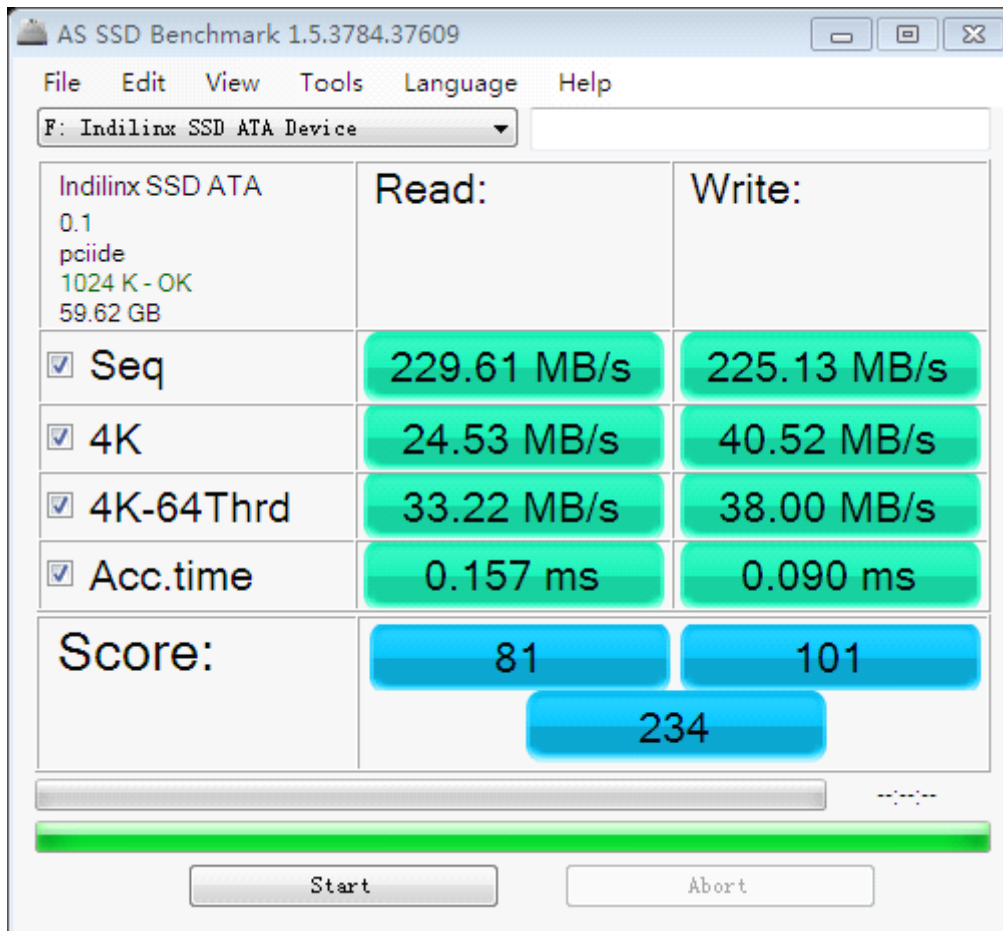

## S250 Series 2.5" SATAII SLC 64GB

AS SSD Benchmark 1.5.3784.37609

File Edit View Tools Language Help

F: Indilinx SSD ATA Device

Indilinx SSD ATA 0.1 pciide 1024 K - OK 59.62 GB	Read:	Write:
<input checked="" type="checkbox"/> 16MB	14.32 iops	14.06 iops
<input checked="" type="checkbox"/> 4K	7508 iops	10308 iops
<input checked="" type="checkbox"/> 4K-64Thrd	8480 iops	9963 iops
<input checked="" type="checkbox"/> 512B	6280 iops	11065 iops
<b>Score:</b>	85	102
	244	